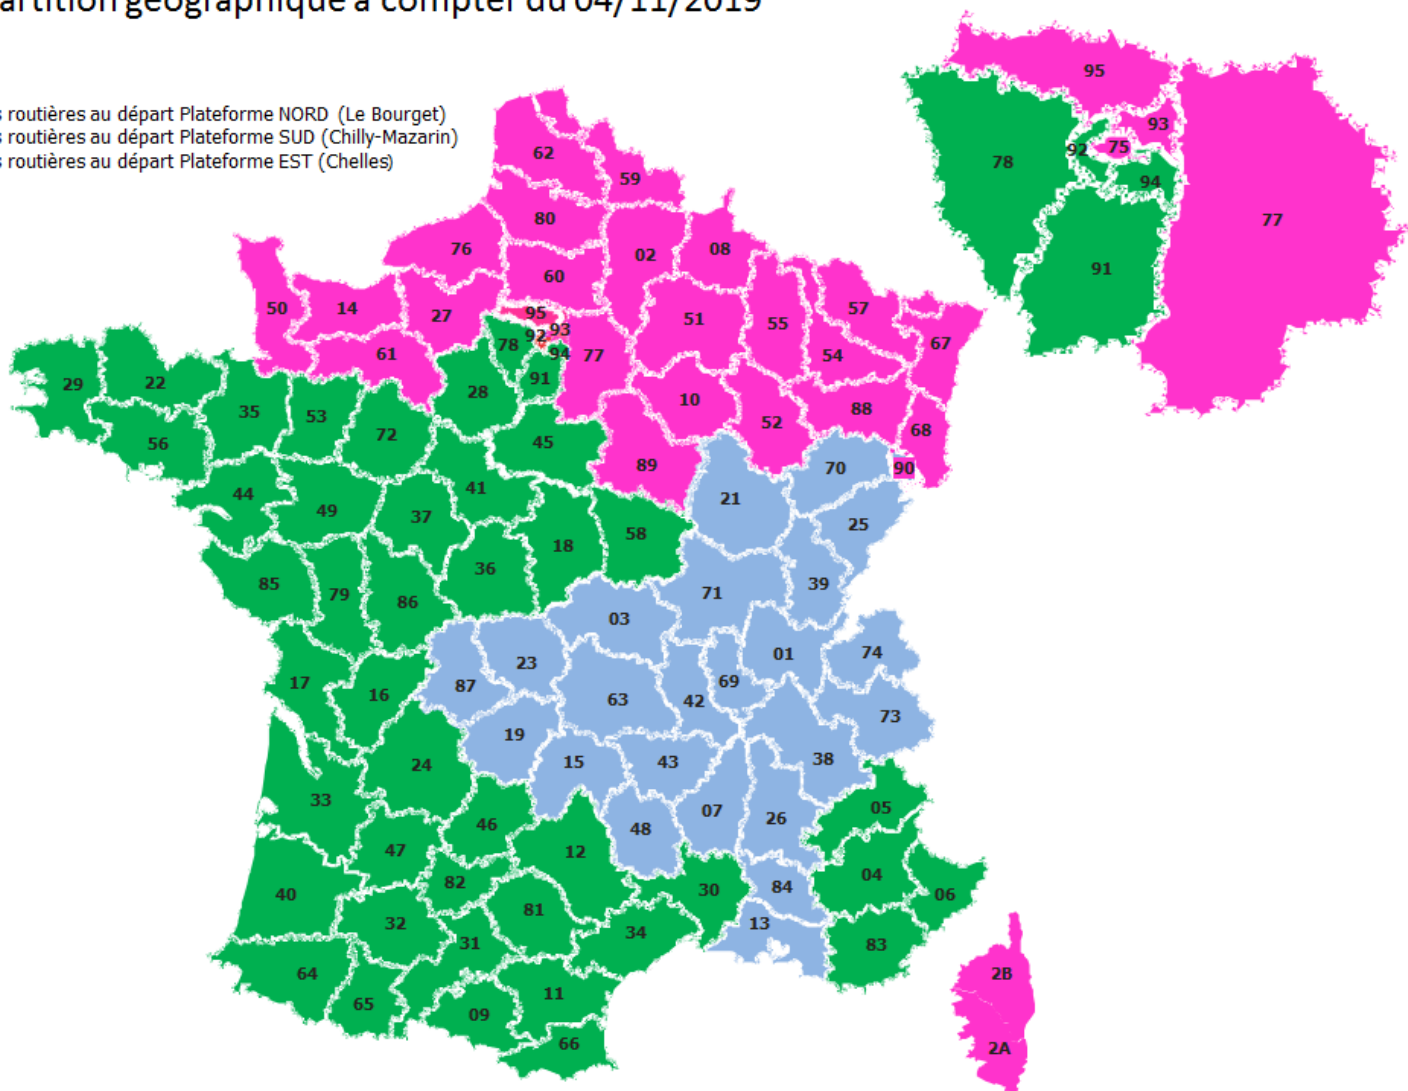

Ces modifications interviendront à compter du lundi 04 novembre 2019.

Henri PIRES
Directeur Réseau

> LA CARTES DES DÉPÔTS

DERNIÈRE MODIFICATION DES CONDITIONS: 04 NOVEMBRE 2019

Répartition géographique à compter du 04/11/2019

- Liaisons routières au départ Plateforme NORD (Le Bourget)
- Liaisons routières au départ Plateforme SUD (Chilly-Mazarin)
- Liaisons routières au départ Plateforme EST (Chelles)

> ORGANISATION DES DÉPÔTS

DERNIÈRE MODIFICATION DES CONDITIONS: 04 NOVEMBRE 2019

SITE DE DEPOT

P1
LA POSTE
DISPENSE DE TIMRAGE

SITE DE DEPOT

P2
LA POSTE
DISPENSE DE TIMRAGE

I - PITP NORD (Le Bourget)

LOTS	COMPOSITION DES LOTS	HEURE LIMITE DE DEPÔT	
		Semaine	Samedi
1 - CORSE / ZONE EST	20-67-68-90	18H00	17H00
2 - ZONE EST	54 - 57 - 88	19H00	18H00
3 - NORMANDIE	14 - 27 - 50 - 61 - 76	20H00	18H00
4 - ZONE NORD	02 - 59 - 62 - 80	20H00	18H00
5 - ZONE NORD	08 - 10 - 51 - 52 -55 - 89	20H00	18H00
6 - ILE DE FRANCE	77 - 93 - 95	24H00	18H00
7 - OISE / PARIS	60 - 75	24H00	18H00
MULTILOTS	DIVERS LOTS NORD	18H00	18H00
8 - DOM TOM		20H00	18H00
9 - EXPORT		20H00	18H00